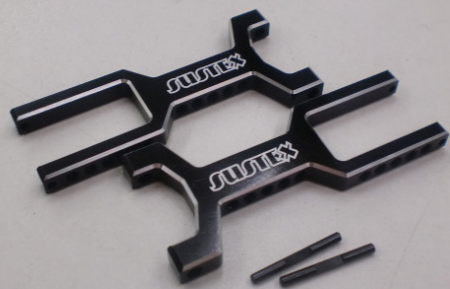

# 取り扱い商品情報

2017.10.30

ドリパケ用  
アルミ製ミッションケース  
ドリパケやドリパケ系のコンバー  
ジョンシャーシに対応したアルミ製  
のミッションケースになります。上下  
分割式かつオープンタイプなので  
バックラッシュ調整がラクラクです。

JANコード : 4571113630300  
品番 : 01065012  
税抜価格 : ¥8,000

注文数  個

D-LINK  
Kz EXE (PP)  
アスファルト路面やタイル路面で  
のグリップ感が高いタイヤがこのKz  
EXE (PP)です。素材はPPで、  
タイヤの形状は角の無い引っ張り  
タイヤ風のデザインとなっております  
アル志向の方にオススメです。

JANコード : 4571113629700  
品番 : 01011521  
税抜価格 : ¥1,480

注文数  個

Cハブ対応  
ロングサスアーム (4mm ロング)  
これを使えばCハブ仕様のマシンでも  
サスアームを伸ばせるようになりました。  
ドリパケ純正と比べて4mmロングタイ  
プで形状は切れ角が最大限に取れる  
よう細身になっております。また、フ  
ロントだけではなくリアにも使用できます。

JANコード : 4571113623142  
品番 : 01065015  
税抜価格 : ¥4,200

注文数  個

サーボホーン (フタバタイプ)  
アルミ製の一体型のサー  
ボホーンになります。全長が  
27mmのロングタイプです。  
シャープなデザインがスタイリッ  
シュに見せワンポイントになること  
間違いなしです。

JANコード : 4571113623272  
品番 : 01065023  
税抜価格 : ¥1,580